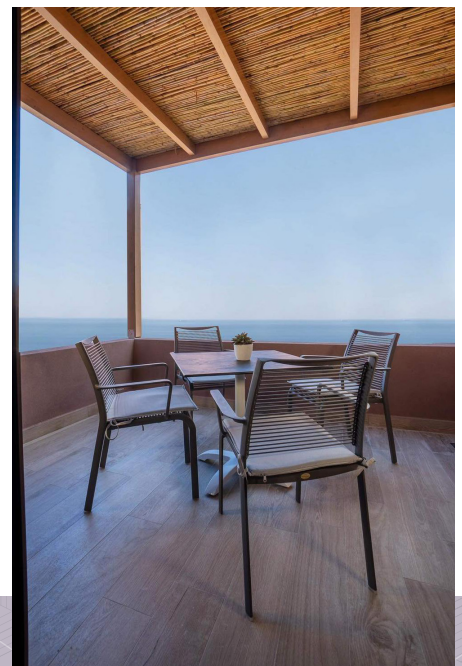

ΥΠΗΡΕΣΙΕΣ ΚΑΙ ΠΑΡΟΧΕΣ

- ▲ Διεπιστημονικό προσωπικό και συνεργάτες (Ιατρός, Νοσηλευτές, Φυσικοθεραπευτής, Γυμναστής, Κοινωνική Λειτουργός, ψυχολόγος, διατροφολόγος).
- ▲ Νοσηλευτική παρακολούθηση 24 ώρες 7 ημέρες
- ▲ Λήψη φαρμάκων υπό την εποπτεία του νοσηλευτικού προσωπικού και δυνατότητα εκτέλεσης συνταγών σε συνεργαζόμενο φαρμακείο ή φαρμακείο της επιλογής σας.
- ▲ Ψυχοκοινωνική υποστήριξη και συμβουλευτική από ψυχολόγο και κοινωνική λειτουργό
- ▲ Ομάδες - δράσεις - εκδηλώσεις- εκδρομές σε τακτά χρονικά διαστήματα.
- ▲ Σύγχρονες υποδομές ευρωπαϊκών προδιαγραφών και προτύπων για Ξενοδοχεία Φιλοξενίας Ηλικιωμένων.
- ▲ Αναλώσιμο υλικό αρίστης ποιότητας.
- ▲ 5 γεύματα ημερησίως (πρωινό, δεκατιανό, μεσημεριανό, απογευματινό, βραδινό).
- ▲ Συνεχή επαγγελματική καθαριότητα σε όλους τους χώρους.
- ▲ Περιποίηση και καλλωπισμός εξωτερικής εμφάνισης.
- ▲ Εφαρμογή (app) συνεχούς online ενημέρωσης/παρακολούθησης των ανθρών σας.