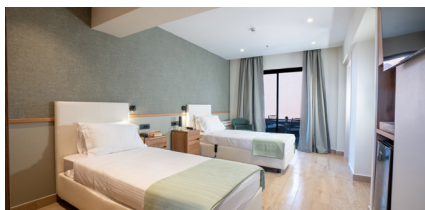

ΥΠΗΡΕΣΙΕΣ ΚΑΙ ΠΑΡΟΧΕΣ

- ▲ Διεπιστημονικό προσωπικό και συνεργάτες (Ιατρός, Νοσηλευτές, Φυσικοθεραπευτής, Γυμναστής, Κοινωνική Λειτουργός, ψυχολόγος, διατροφολόγος).
- ▲ Νοσηλευτική παρακολούθηση 24 ώρες 7 ημέρες
- ▲ Λήψη φαρμάκων υπό την εποπτεία του νοσηλευτικού προσωπικού και δυνατότητα εκτέλεσης συνταγών σε συνεργαζόμενο φαρμακείο ή φαρμακείο της επιλογής σας.
- ▲ Ψυχοκοινωνική υποστήριξη και συμβουλευτική από ψυχολόγο και κοινωνική λειτουργό
- ▲ Ομάδες - δράσεις - εκδηλώσεις- εκδρομές σε τακτά χρονικά διαστήματα.
- ▲ Σύγχρονες υποδομές ευρωπαϊκών προδιαγραφών και προτύπων για Ξενοδοχεία Φιλοξενίας Ηλικιωμένων.
- ▲ Αναλώσιμο υλικό αρίστης ποιότητας.
- ▲ 5 γεύματα ημερησίως (πρωινό, δεκατιανό, μεσημεριανό, απογευματινό, βραδινό).
- ▲ Συνεχή επαγγελματική καθαριότητα σε όλους τους χώρους.
- ▲ Περιποίηση και καλλωπισμός εξωτερικής εμφάνισης.
- ▲ Εφαρμογή (app) συνεχούς online ενημέρωσης/παρακολούθησης των ανθρών σας.