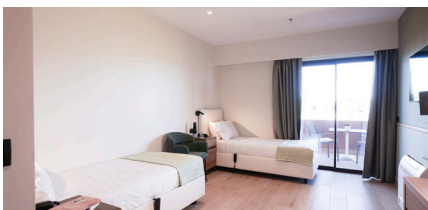

ΥΠΗΡΕΣΙΕΣ ΚΑΙ ΠΑΡΟΧΕΣ

- ▲ Διεπιστημονικό προσωπικό και συνεργάτες (Ιατρός, Νοσηλευτές, Φυσικοθεραπευτής, Γυμναστής, Κοινωνική Λειτουργός, ψυχολόγος, διατροφολόγος).
- ▲ Νοσηλευτική παρακολούθηση 24 ώρες 7 ημέρες
- ▲ Λήψη φαρμάκων υπό την εποπτεία του νοσηλευτικού προσωπικού και δυνατότητα εκτέλεσης συνταγών σε συνεργαζόμενο φαρμακείο ή φαρμακείο της επιλογής σας.
- ▲ Ψυχοκοινωνική υποστήριξη και συμβουλευτική από ψυχολόγο και κοινωνική λειτουργό
- ▲ Ομάδες - δράσεις - εκδηλώσεις- εκδρομές σε τακτά χρονικά διαστήματα.
- ▲ Σύγχρονες υποδομές ευρωπαϊκών προδιαγραφών και προτύπων για Ξενοδοχεία Φιλοξενίας Ηλικιωμένων.
- ▲ Αναλώσιμο υλικό αρίστης ποιότητας.
- ▲ 5 γεύματα ημερησίως (πρωινό, δεκατιανό, μεσημεριανό, απογευματινό, βραδινό).
- ▲ Συνεχή επαγγελματική καθαριότητα σε όλους τους χώρους.
- ▲ Περιποίηση και καλλωπισμός εξωτερικής εμφάνισης.
- ▲ Εφαρμογή (app) συνεχούς online ενημέρωσης/παρακολούθησης των ανθρών σας.